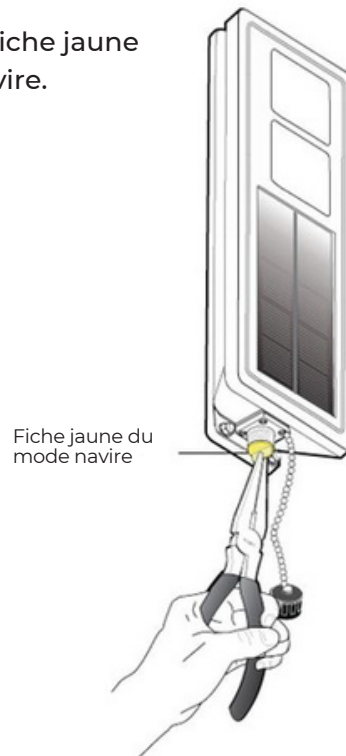

5. Retirez la fiche jaune du mode navire.