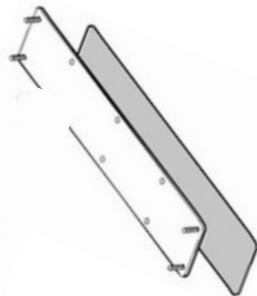

Plaque de montage

Installation par un professionnel recommandée - L'installation de StealthNet est recommandée par un installateur professionnel qui possède des connaissances techniques et une expertise suffisantes pour l'installation de dispositifs mobiles et l'intégration avec des actifs commerciaux. c.-à.-d. Certification d'installateur certifié Geotab ou équivalent.