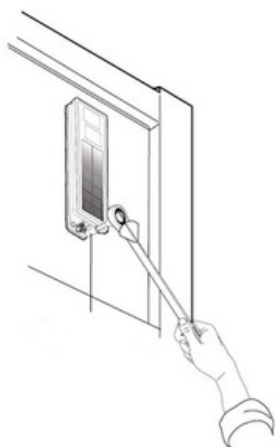

4. Utilisez une clé dynamométrique avec rallonge.
Couple 4 - écrous de 25 pouces livres avec une douille profonde de 8 mm.