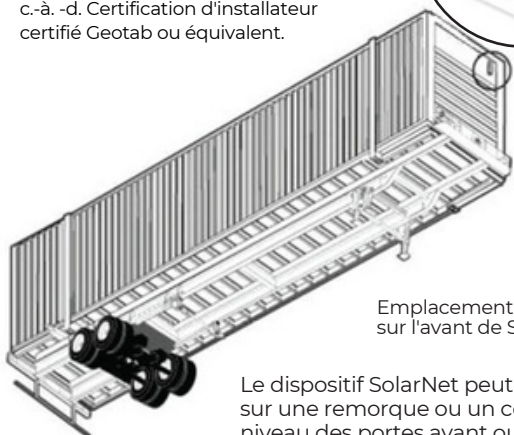

SolarNet™

Guide d'installation

Le nécessaire comprend :

Dispositif SolarNet

Plaque de montage

Installation par un professionnel recommandée - L'installation de StealthNet est recommandée par un installateur professionnel qui possède des connaissances techniques et une expertise suffisantes pour l'installation de dispositifs mobiles et l'intégration avec des actifs commerciaux. c.-à.-d. Certification d'installateur certifié Geotab ou équivalent.

Emplacement de montage sur l'avant de SolarNet

Le dispositif SolarNet peut être monté sur une remorque ou un conteneur au niveau des portes avant ou arrière.

Outils :

Perceuse sans fil

Foret de 5/16 po

6 - Rivets aveugles de diamètre 3/16 po

Clé dynamométrique

Pistolet à riveter sans fil

Pince à bec effilé

4 - Écrous à embase

Rallonge courte 1/4 po

Douille profonde de 8 mm

Montage de SolarNet*

1. Retirez le support VHB de l'arrière du support pour exposer l'adhésif VHB. Montez la plaque sur une surface propre, en hauteur sur le côté droit de la remorque, ou du conteneur, de la porte avant ou arrière.