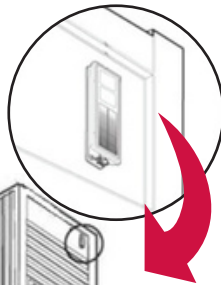

SolarNet™

Guide d'installation

Le nécessaire comprend :

Dispositif SolarNet

Plaque de montage

Installation par un professionnel recommandée - L'installation de StealthNet est recommandée par un installateur professionnel qui possède des connaissances techniques et une expertise suffisantes pour l'installation de dispositifs mobiles et l'intégration avec des actifs commerciaux. c.-à.-d. Certification d'installateur certifié Geotab ou équivalent.

Emplacement de montage sur l'avant de SolarNet

Le dispositif SolarNet peut être monté sur une remorque ou un conteneur au niveau des portes avant ou arrière.

Outils :

Perceuse sans fil

Foret de 5/16 po

6 - Rivets aveugles de diamètre 3/16 po

Clé dynamométrique

Pistolet à riveter sans fil

Pince à bec effilé

4 - Écrous à embase

Rallonge courte 1/4 po

Douille profonde de 8 mm

Montage de SolarNet*

1. Retirez le support VHB de l'arrière du support pour exposer l'adhésif VHB. Montez la plaque sur une surface propre, en hauteur sur le côté droit de la remorque, ou du conteneur, de la porte avant ou arrière.