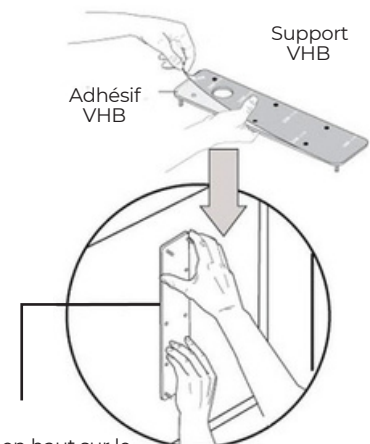

Emplacement de montage sur l'avant de SolarNet

Le dispositif SolarNet peut être monté sur une remorque ou un conteneur au niveau des portes avant ou arrière.

Outils :

Perceuse sans fil

Foret de 5/16 po

6 - Rivets aveugles de diamètre 3/16 po

Clé dynamométrique

Pistolet à riveter sans fil

Pince à bec effilé

4 - Écrous à embase

Rallonge courte 1/4 po

Douille profonde de 8 mm

Montage de SolarNet*

1. Retirez le support VHB de l'arrière du support pour exposer l'adhésif VHB. Montez la plaque sur une surface propre, en hauteur sur le côté droit de la remorque, ou du conteneur, de la porte avant ou arrière.

Montez en haut sur le côté droit, sur une surface propre

*Les étapes d'installation sont indiquées sur l'avant d'un conteneur, mais sont universelles une fois qu'un emplacement de montage est déterminé.