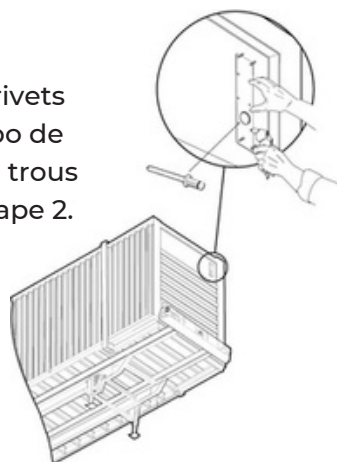

Clé dynamométrique

Pistolet à riveter sans fil

Pince à bec effilé

4 - Écrous à embase

Rallonge courte 1/4 po

Douille profonde de 8 mm

Montage de SolarNet*

1. Retirez le support VHB de l'arrière du support pour exposer l'adhésif VHB. Montez la plaque sur une surface propre, en hauteur sur le côté droit de la remorque, ou du conteneur, de la porte avant ou arrière.

5.9.24 Rev.1

833.213.5839

www.phillips-connect.com

SolarNet™

Guide d'installation

2. Percez six (6) trous de 3/16 po en utilisant la plaque de montage comme gabarit.

3. Installez six (6) rivets aveugles de 3/16 po de diamètre dans les trous pré-perçés de l'étape 2.

4. Utilisez une clé dynamométrique avec rallonge.
Couple 4 - écrous de 25 pouces livres avec une douille profonde de 8 mm.

5. Retirez la fiche jaune du mode navire.

6. Réinstallez le capuchon de protection noir.